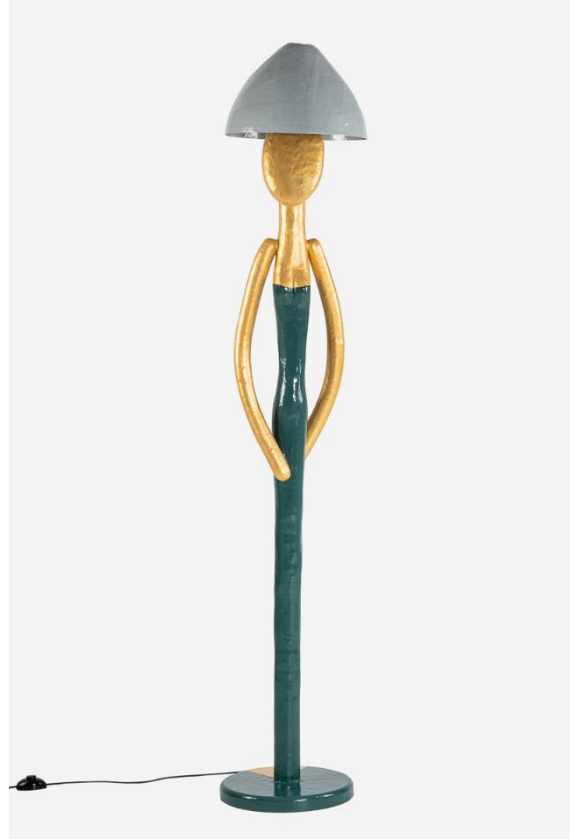

			
			
	Altura 85cm	Largura 35cm	Comprimento 20cm

B' ROSEMARY

Altura
85cm

Largura
35cm

Comprimento
20cm

BUGA

Altura
85cm

Largura
35cm

ROULA XL

Altura
160cm

Largura
34cm

Comprimento
34cm

SANTORA XL

Altura
160cm

Largura
34cm

Comprimento
34cm

VALE XL

			
	<p>Altura 160cm</p>	<p>Largura 34cm</p>	<p>Comprimento 34cm</p>

VIOLA

Altura
195cm

Largura
34cm

Comprimento
34cm

ZAYA

Altura
195cm

Largura
34cm

Comprimento
34cm