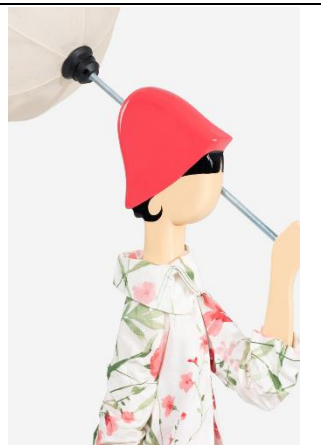

			
			
	Altura 85cm	Largura 35cm	Comprimento 20cm

B' ROSEMARY

Altura
85cm

Largura
35cm

Comprimento
20cm

BUGA

Altura
85cm

Largura
35cm

ROULA XL

Altura
160cm

Largura
34cm

Comprimento
34cm

SANTORA XL

Altura
160cm

Largura
34cm

Comprimento
34cm

VALE XL

			
	<p>Altura 160cm</p>	<p>Largura 34cm</p>	<p>Comprimento 34cm</p>

VIOLA

Altura
195cm

Largura
34cm

Comprimento
34cm

ZAYA

Altura
195cm