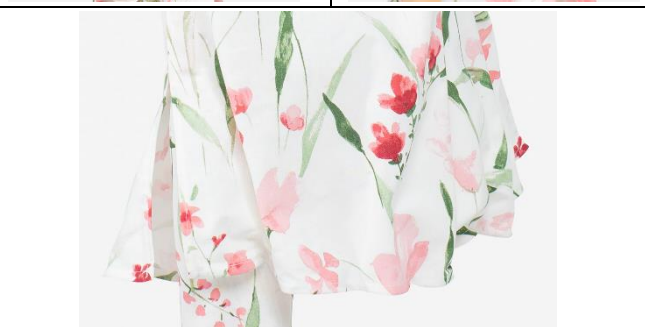

SANTORA XL

Altura
160cm

Largura
34cm

Comprimento
34cm