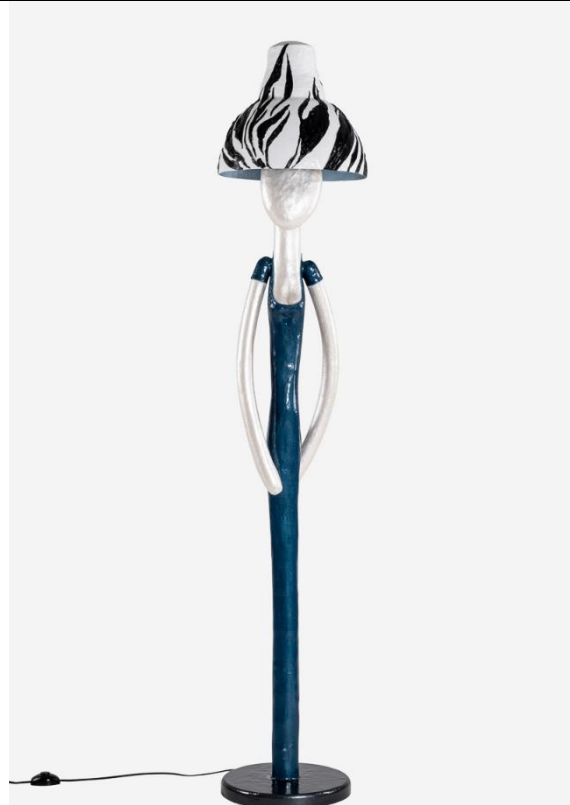

ROULA XL

Altura
160cm

Largura
34cm

Comprimento
34cm

SANTORA XL

Altura
160cm

Largura
34cm

Comprimento
34cm

VALE XL

			
	<p>Altura 160cm</p>	<p>Largura 34cm</p>	<p>Comprimento 34cm</p>

VIOLA

Altura
195cm

Largura
34cm

Comprimento
34cm

ZAYA

Altura
195cm

Largura
34cm

Comprimento
34cm