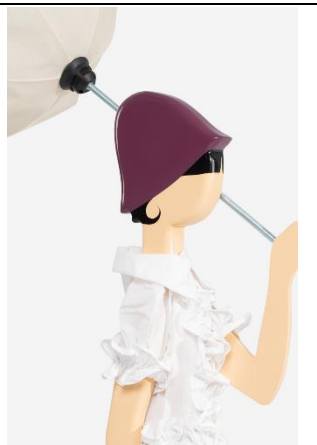

			
			
	Altura 85cm	Largura 35cm	Comprimento 20cm

B' ROSEMARY

Altura
85cm

Largura
35cm

Comprimento
20cm

BUGA

Altura
85cm

Largura
35cm

TONIKA

		
		
	Altura 85cm	Largura 35cm

VALE

			
		Altura 85cm	Largura 35cm

YIOUNA

			
		Altura 85cm	Largura 35cm

ZORA

			
	<p>Altura 85cm</p>	<p>Largura 35cm</p>	<p>Comprimento 20cm</p>

ARLA XL

		
		
	Altura 160cm	Largura 34cm

B' ROSEMARY XL

		
		
	Altura 160cm	Largura 34cm

DOTTY XL

Altura
160cm

Largura
34cm

Comprimento
34cm

FRABALA XL

Altura
160cm

Largura
34cm

Comprimento
34cm

KALI XL

		
		
	Altura 160cm	Largura 34cm

LILO XL

		
		
	Altura 160cm	Largura 34cm